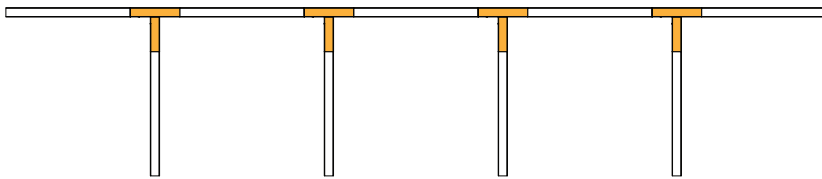

## Lit Corner Hubs

Lit Corner 90°

Lit Corner 135°

T-Hub

Y-Hub

X-Hub

**\*\* Custom Available \*\***

## Lit Corner Hubs - Shapes

### Sample Configurations

Lit Corner Hub 90°

Lit Corner Hub 90°

Lit Corner Hub 90° & Lit Corner Hub 135°

*Lit Corner Hub 90°*

*Lit Corner Hub 90°*

*Lit Corner Hub 135°*

*Lit Corner T-Hub*

*Lit Corner X-Hub*

*Lit Corner Y-Hub*