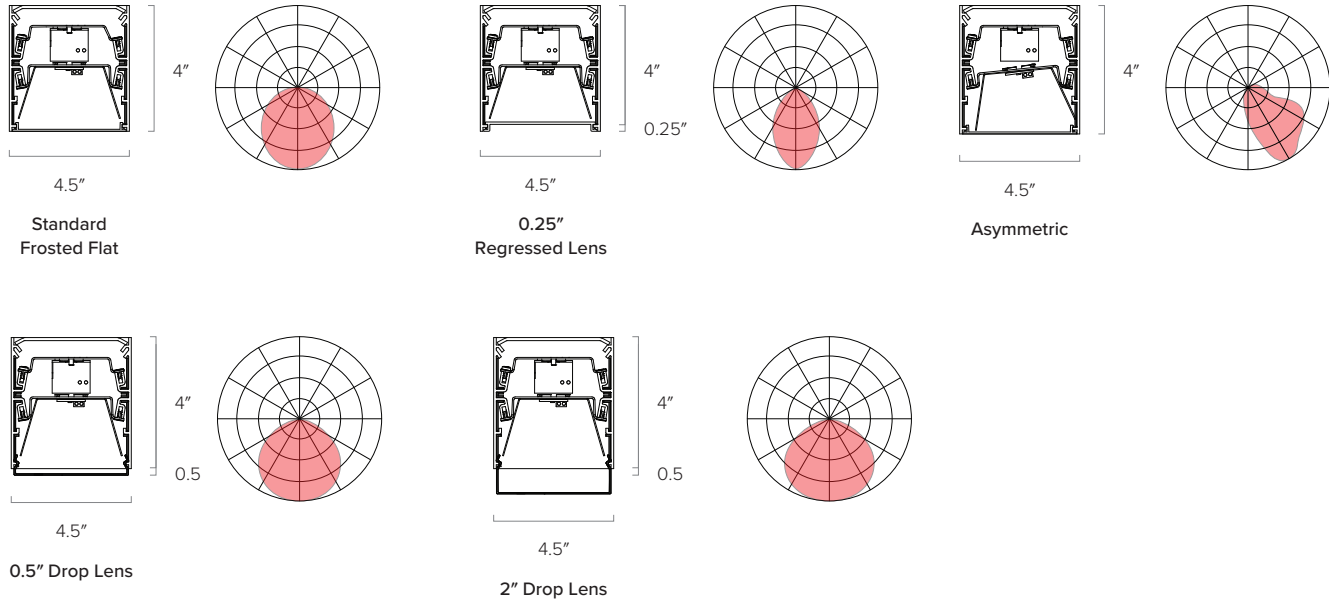

## Optics

Flat

0.5" Step Lens

2" Step Lens

## Downlight

Start

Multiple

**Beam** 60°

**Lumens** 50

**Watts** 4

## Lens Options