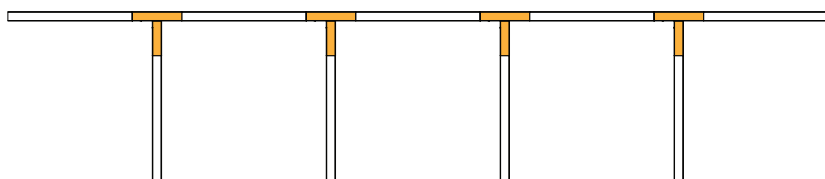

## Lit Corner Hubs

Lit Corner 90°

Lit Corner 135°

T-Hub

Y-Hub

X-Hub

**\*\* Custom Available \*\***

## Lit Corner Hubs - Shapes

### Sample Configurations

Lit Corner Hub 90°

Lit Corner Hub 90°

Lit Corner Hub 90° & Lit Corner Hub 135°

*Lit Corner Hub 90°*

*Lit Corner Hub 90°*

*Lit Corner Hub 135°*

*Lit Corner T-Hub*

*Lit Corner X-Hub*

*Lit Corner Y-Hub*